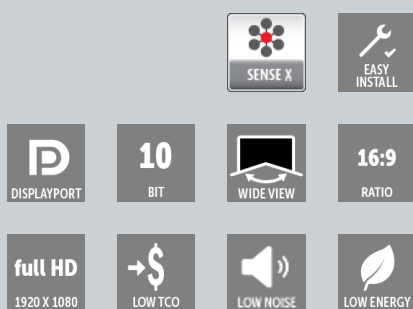

OverView KVD5521B

55-дюймовая ЖК-видеостена со сверхтонкими рамками для областей применения начального и

- Простое обслуживание и более быстрое устранение неполадок
- Решение без использования вентиляторов для бесшумной работы
- Лучшая межпанельная калибровка цветов и яркости
- Удобный интерфейс настройки и управления видеостенами
- Дополнительные 5-летние сервисные пакеты
- Идеально для круглосуточной

Barco OverView KVD5521B представляет собой высокопроизводительную, недорогую 55-дюймовую ЖК-панель среднего уровня яркости (номинал 500 кд/м²), которая предназначена для применения в составе видеостен. Благодаря узкой рамке шириной 3,5 мм (0,14 дюйма), отличной цветопередаче и контрастности, а также широкому углу обзора модель OverView KVD5521B хорошо подходит для применения в установках начального и среднего уровня.

Экономия расходов благодаря автоматической калибровке цветов и яркости

OverView KVD5521B является частью широко признанной и ведущей в отрасли серии ЖК-видеостен OverView от Barco, которая дополняет платформу премиум-класса Barco UniSee. Исключительно инновационная автоматическая система калибровки цвета и яркости в режиме реального времени Barco Sense X гарантирует, что вся стена будет постоянно демонстрировать идеально сбалансированное изображение. Отсутствие охлаждающих вентиляторов не только сводит к минимуму шум, но также означает отсутствие движущихся частей, которые подвержены износу и имеют ограниченный срок службы. Кроме того, очень важно применение интерфейса DisplayPort V1.2, позволяющего направлять на 4 дисплея в режиме сквозной передачи 4K-содержимое при частоте 60 Гц и легко подключать устройства с меньшим количеством кабелей.

Модульный подход для увеличения времени безотказной работы